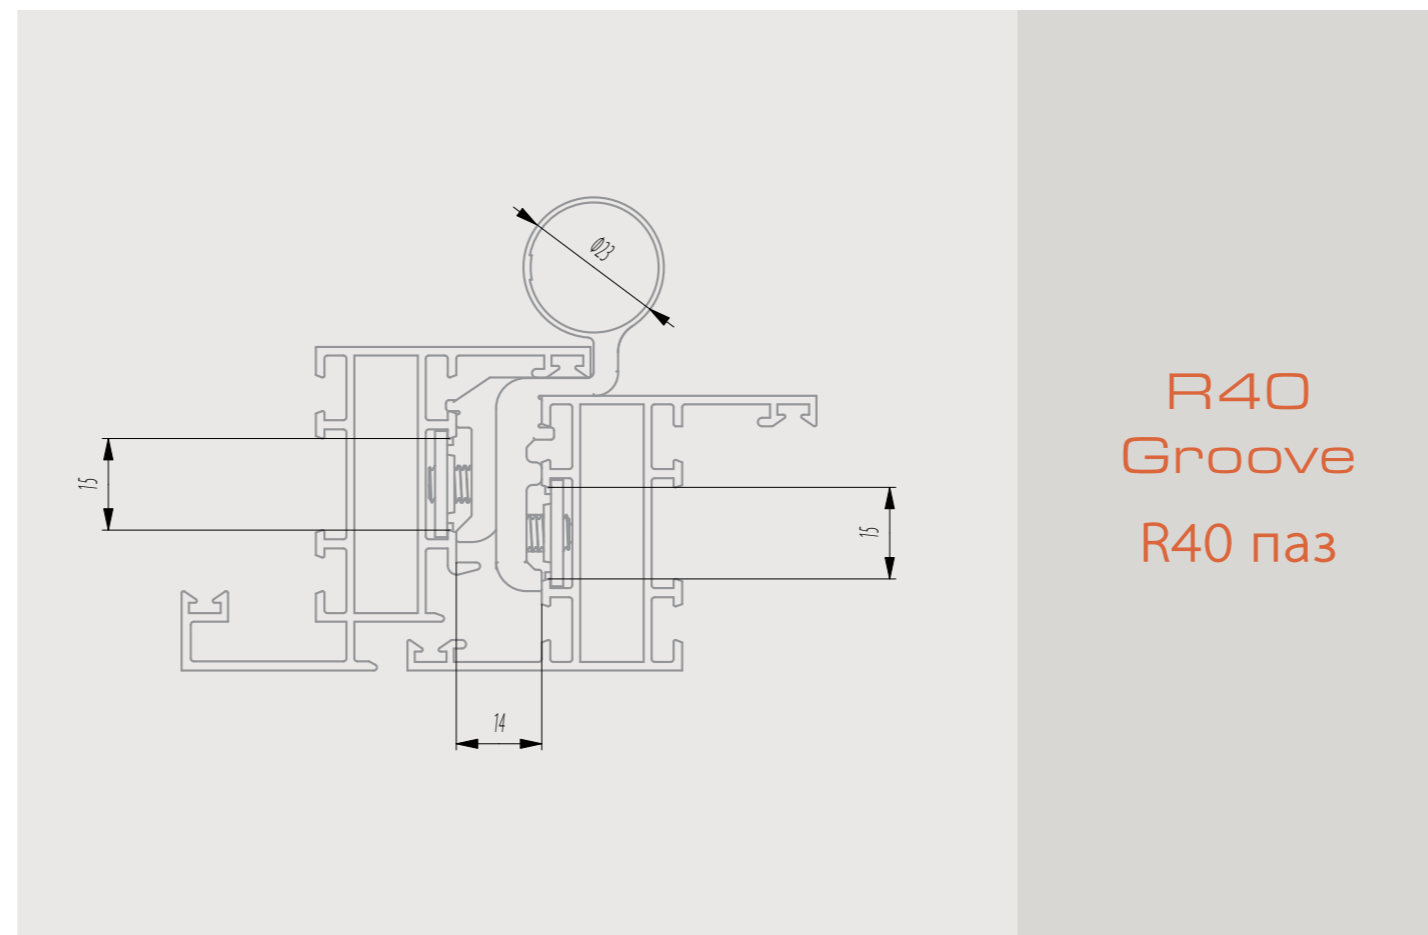

art. code | код

06	1	01	hinges for aluminum doors Euro Groove петли для дверей Европаз
06	2	02	hinges for aluminum doors R40 Groove петли для дверей R40 паз

colour legend | цвета

S	raw | необработанный
AL1	silver anodized | эпоксированный натуральный
AL5	black anodized | эпоксированный черный
RAL 9006	powder coating - silver | методом распыления-серебряный
RAL 9005	powder coating - black | методом распыления-черный
RAL 8017	powder coating - brown | методом распыления-оричневый
RAL 9010,9016	powder coating - white | методом распыления-белый
RAL xxx	producer's information | информация у производителя

■ New hinges for doors »Venus« for all aluminium systems with Euro Groove or R40 Groove.

■ Capacity: 100 kg (2 hinges), up to 120 kg (3 hinges).

■ All parts of hinges are made from corrosion proofed material for long term use.

■ Новые петли «Венус» для дверей для алюминиевых профилей с Европазом паз или R40 паз.

■ Грузоподъемность: от 100 кг - (2 петли), до 120 кг (3 петли).

■ Все составляющие петли изготовлены из антикоррозийного материала и соответствующим образом защищены, что позволяет увеличить срок службы.

packing | упаковка: 20 pcs