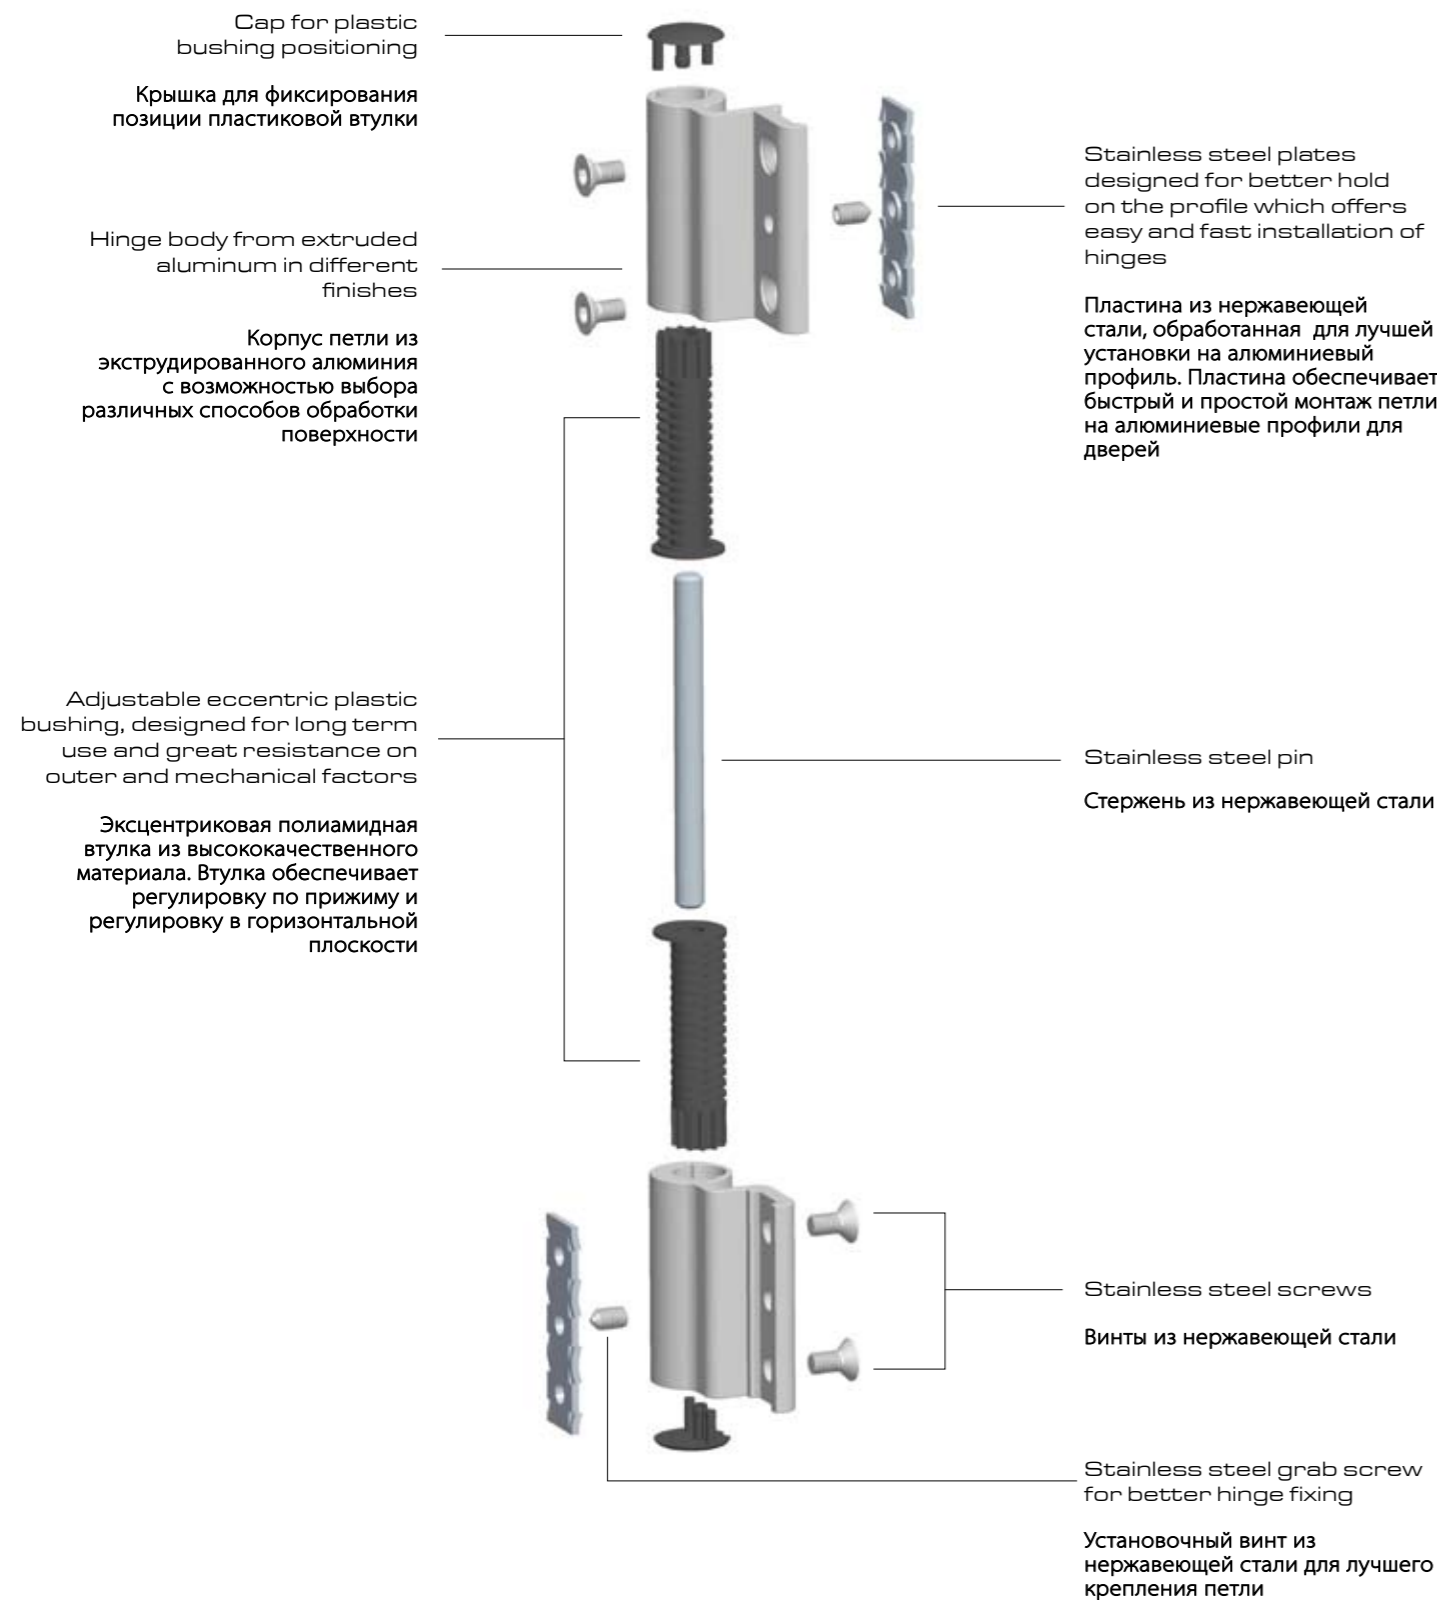

art. code | код

06	1	01	hinges for aluminum doors Euro Groove петли для дверей Европаз
06	2	02	hinges for aluminum doors R40 Groove петли для дверей R40 паз

colour legend | цвета

S	raw | необработанный
AL1	silver anodized | эпоксированный натуральный
AL5	black anodized | эпоксированный черный
RAL 9006	powder coating - silver | методом распыления-серебряный
RAL 9005	powder coating - black | методом распыления-черный
RAL 8017	powder coating - brown | методом распыления-оричневый
RAL 9010,9016	powder coating - white | методом распыления-белый
RAL xxx	producer's information | информация у производителя

■ New hinges for doors »Venus« for all aluminium systems with Euro Groove or R40 Groove.

■ Capacity: 100 kg (2 hinges), up to 120 kg (3 hinges).

■ All parts of hinges are made from corrosion proofed material for long term use.

■ Новые петли «Венус» для дверей для алюминиевых профилей с Европазом паз или R40 паз.

■ Грузоподъемность: от 100 кг - (2 петли), до 120 кг (3 петли).

■ Все составляющие петли изготовлены из антикоррозийного материала и соответствующим образом защищены, что позволяет увеличить срок службы.

packing | упаковка: 20 pcs