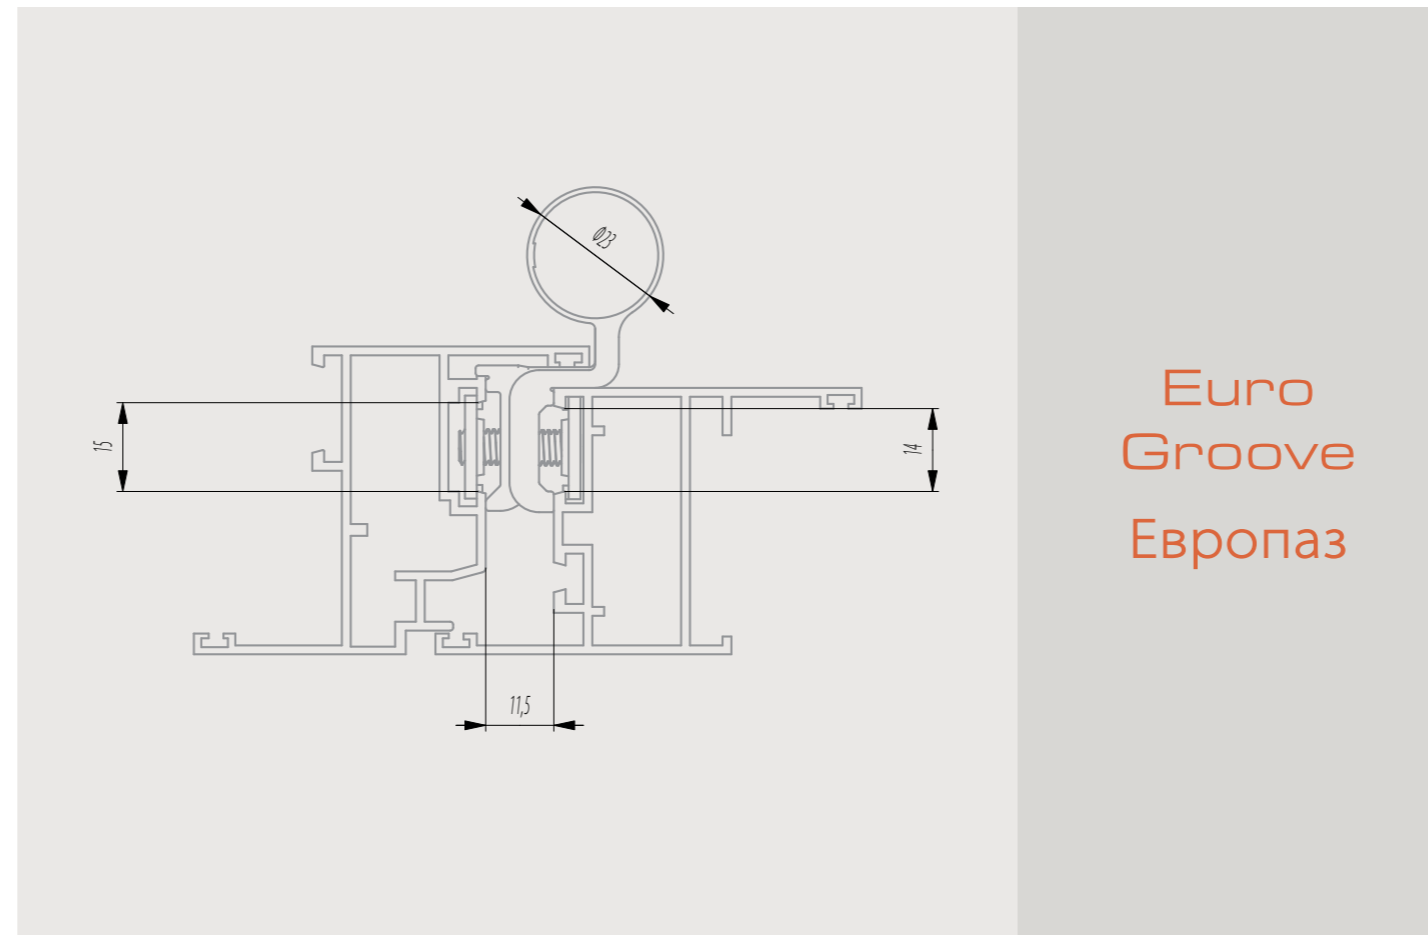

art. code | код

06	1	01	hinges for aluminum doors Euro Groove петли для дверей Европаз
06	2	02	hinges for aluminum doors R40 Groove петли для дверей R40 паз

colour legend | цвета

S	raw | необработанный
AL1	silver anodized | эпоксированный натуральный
AL5	black anodized | эпоксированный черный
RAL 9006	powder coating - silver | методом распыления-серебряный
RAL 9005	powder coating - black | методом распыления-черный
RAL 8017	powder coating - brown | методом распыления-оричневый
RAL 9010,9016	powder coating - white | методом распыления-белый
RAL xxx	producer's information | информация у производителя

■ New hinges for doors »Venus« for all aluminium systems with Euro Groove or R40 Groove.

■ Capacity: 100 kg (2 hinges), up to 120 kg (3 hinges).

■ All parts of hinges are made from corrosion proofed material for long term use.

■ Новые петли «Венус» для дверей для алюминиевых профилей с Европазом паз или R40 паз.

■ Грузоподъемность: от 100 кг - (2 петли), до 120 кг (3 петли).

■ Все составляющие петли изготовлены из антикоррозийного материала и соответствующим образом защищены, что позволяет увеличить срок службы.

packing | упаковка: 20 pcs