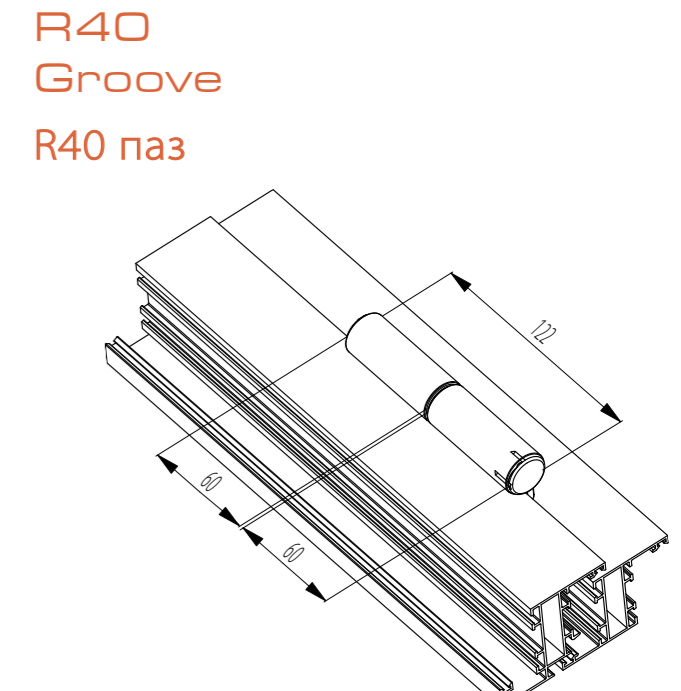

Hinge Venus offers us horizontal and pull-in pressure adjustment. Eccentric bushes could be adjust independently.

С петлями «Венус» возможна регулировка по прижиму и регулировка в горизонтальной плоскости дверного полотна в дверной раме. Эксцентриковую втулку в несущем элементе петли можно регулировать независимо от регулировки такой же втулки в элементе петли дверного полотна. Точно также регулировка второй втулки компенсирует нежелательное смещение первой втулки. Таким образом достигаем желаемую идеальную позицию дверей.

ALU-B d.o.o. Stiasnyjeva 6, 1241 Kamnik, Slovenija
tel: +386 (1) 83 92 534, fax: +386 (1) 83 19 148
info@alu-b.si, www.alu-b.si

Venus

art. code | код

06	1	01	hinges for aluminum doors Euro Groove петли для дверей Европаз
06	2	02	hinges for aluminum doors R40 Groove петли для дверей R40 паз

■ New hinges for doors »Venus« for all aluminium systems with Euro Groove or R40 Groove.

■ Capacity: 100 kg (2 hinges), up to 120 kg (3 hinges).

■ All parts of hinges are made from corrosion proofed material for long term use.