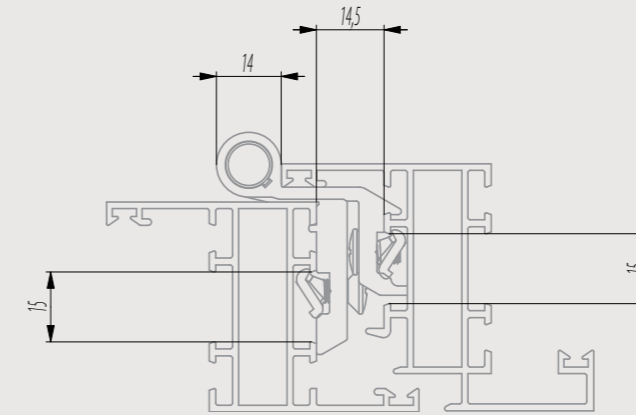

Stainless steel pin
Стержень из нержавеющей стали

Stainless steel screws
Винты из нержавеющей стали

Euro Groove
Европаз

R40 Groove
R40 паз

double
двойные

triple
тройные

art. code | код

03	10	1	hinges for aluminum windows and doors Euro Groove петля для окон Европаз
03	10	2	hinges for aluminum windows and doors R40 Groove петля для окон R40 паз