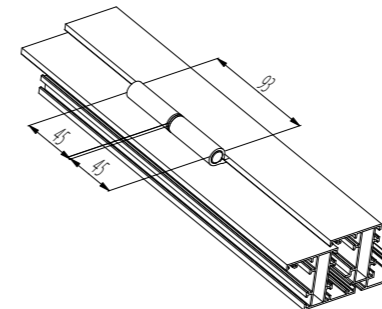

Stainless steel pin
Стержень из нержавеющей стали

Stainless steel screws
Винты из нержавеющей стали

Euro Groove
Европаз

R40 Groove
R40 паз

double
двойные

triple
тройные

art. code | код

03	10	1	hinges for aluminum windows and doors Euro Groove петля для окон Европаз
03	10	2	hinges for aluminum windows and doors R40 Groove петля для окон R40 паз

■ Hinges for aluminium windows and doors ready for assembling on aluminium profile (Euro groove, R40 groove).

■ Capacity: 75 kg (2 hinges), 85 kg (3 hinges), 90 kg (2 hinges in triple mode).

■ All parts of hinges are made from corrosion proofed material for long term use.