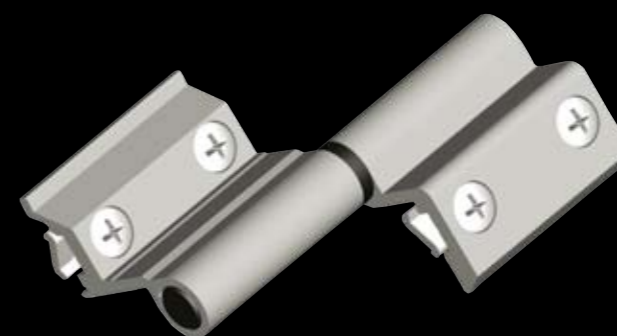

alu-b

ALU-B d.o.o. Stiasnyjeva 6, 1241 Kamnik, Slovenija
tel: +386 (1) 83 92 534, fax: +386 (1) 83 19 148
info@alu-b.si, www.alu-b.si

Mini

alu-b

ENG | **RUS**

Stainless steel plates designed for better hold on the profile which offers easy and fast installation of hinges

Пластина из нержавеющей стали, обработанная для лучшей установки на алюминиевый профиль. Пластина для быстрого и простого монтажа петель на алюминиевый профиль для окон и дверей

Plastic bushing made from Poliamid, designed for long term use and great resistance on outer and mechanical factors

Втулка из полиамида, которая обеспечивает длительный срок использования и устойчивость перед климатическими и механическими воздействиями

Hinge body from extruded aluminium in different finishes

Петля из экструдированного алюминия с возможностью выбора различных способов обработки поверхности

Stainless steel pin
Стержень из нержавеющей стали

Stainless steel screws
Винты из нержавеющей стали

Euro Groove
Европаз

R40 Groove
R40 паз

double
двойные

triple
тройные

art. code | код

03	10	1	hinges for aluminum windows and doors Euro Groove петля для окон Европаз
03	10	2	hinges for aluminum windows and doors R40 Groove петля для окон R40 паз