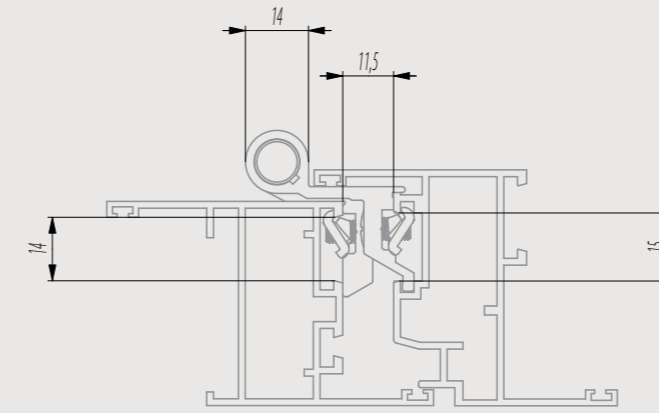

Stainless steel pin
Стержень из нержавеющей стали

Stainless steel screws
Винты из нержавеющей стали

Euro Groove
Европаз

R40 Groove
R40 паз

double
двойные

triple
тройные

art. code | код

03	10	1	hinges for aluminum windows and doors Euro Groove петля для окон Европаз
03	10	2	hinges for aluminum windows and doors R40 Groove петля для окон R40 паз