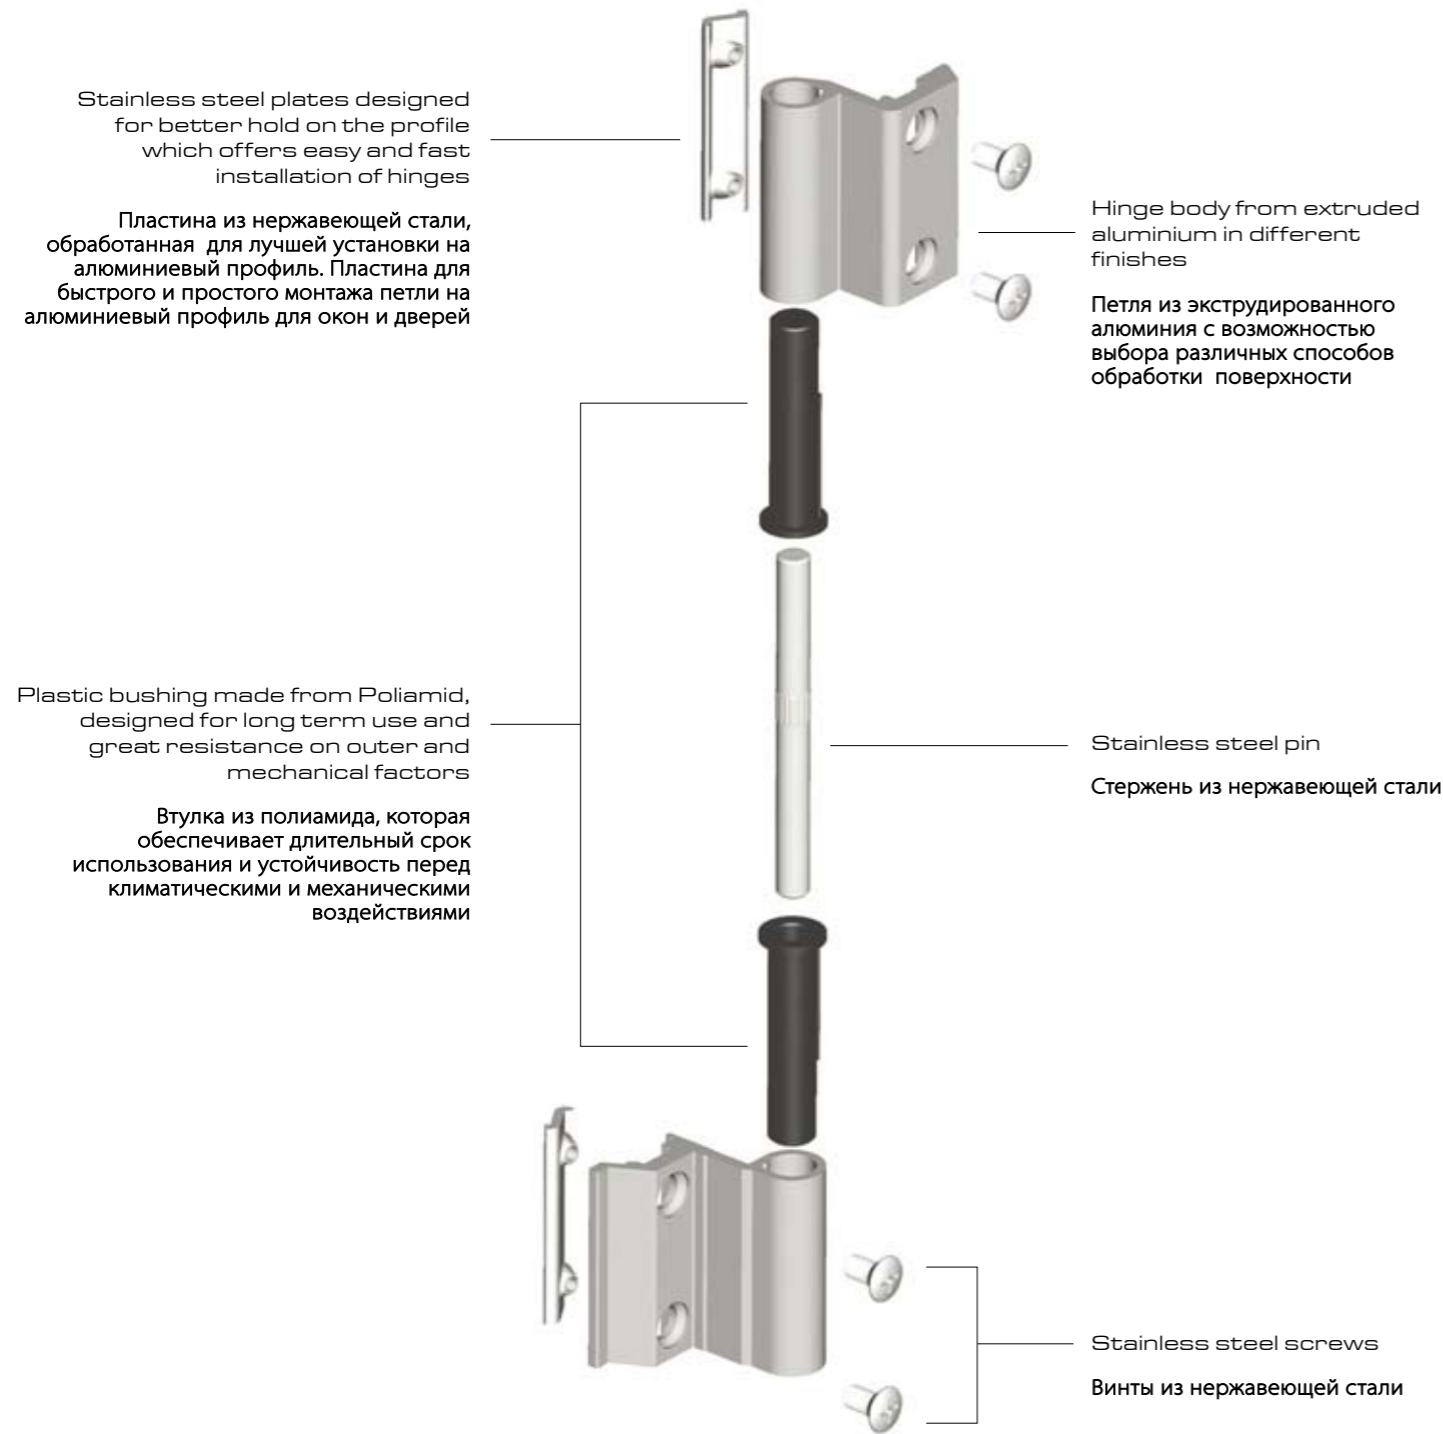

Пластина из нержавеющей стали, обработанная для лучшей установки на алюминиевый профиль. Пластина для быстрого и простого монтажа петель на алюминиевый профиль для окон и дверей

Plastic bushing made from Poliamid, designed for long term use and great resistance on outer and mechanical factors

Втулка из полиамида, которая обеспечивает длительный срок использования и устойчивость перед климатическими и механическими воздействиями

Hinge body from extruded aluminium in different finishes

Петля из экструдированного алюминия с возможностью выбора различных способов обработки поверхности

Stainless steel pin
Стержень из нержавеющей стали

Stainless steel screws
Винты из нержавеющей стали

Euro Groove
Европаз

R40 Groove
R40 паз

double
двойные

triple
тройные

art. code | код

03	10	1	hinges for aluminum windows and doors Euro Groove петля для окон Европаз
03	10	2	hinges for aluminum windows and doors R40 Groove петля для окон R40 паз